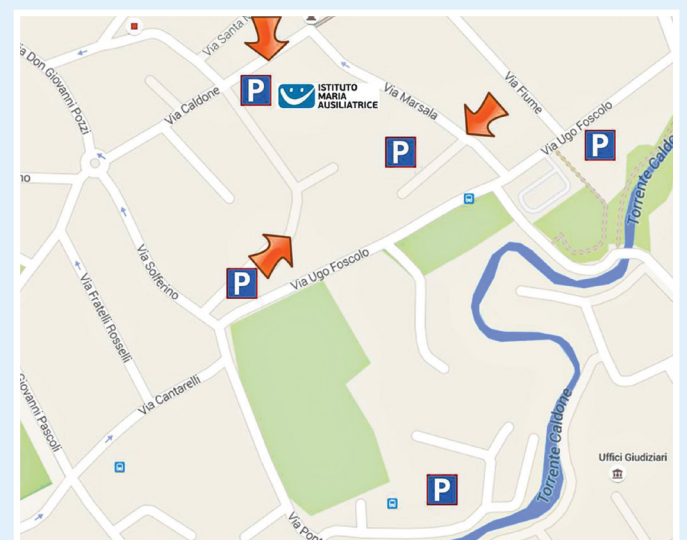

presentazione in salone colonne

ORE 16.00

Scuola Secondaria 2° grado

Liceo Scientifico Sportivo

Liceo Scienze umane Economico-sociale

Istituto Tecnico amministrazione-finanza marketing

presentazione nel nostro palazzetto dello sport

ORE 16.30

Scuola Secondaria 1° grado

presentazione in salone colonne

ORE 17.30

Fine Open Day

**ISTITUTO
MARIA AUSILIATRICE**

Scuola Paritaria Salesiana - Lecco

Via Caldone, 18 - 23900 LECCO
0341 257611
segreteria@imalecco.it
www.imalecco.it